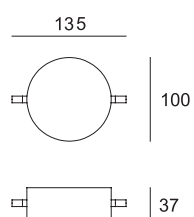

GRAFICO

DATI TECNICI

FARETTO ORIENTABILE LED

5,8W - 12Vdc

Code	Color	Led
0358	5 White	1 4000°K - 920 lm 6 3000°K - 848 lm