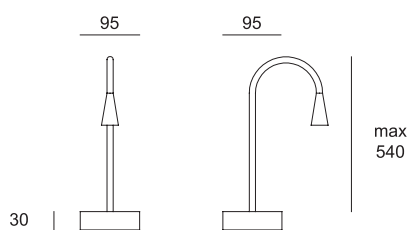

## GRAFICO

## DATI TECNICI

LAMPADA TAVOLO LED 1      x2W 220/240V - FLEX MM 500

Code	Color	Led
8530	1  Chrome	1  4000/4500°K 150 lm
	2  Nikel	6  3000/3200°K 150 lm